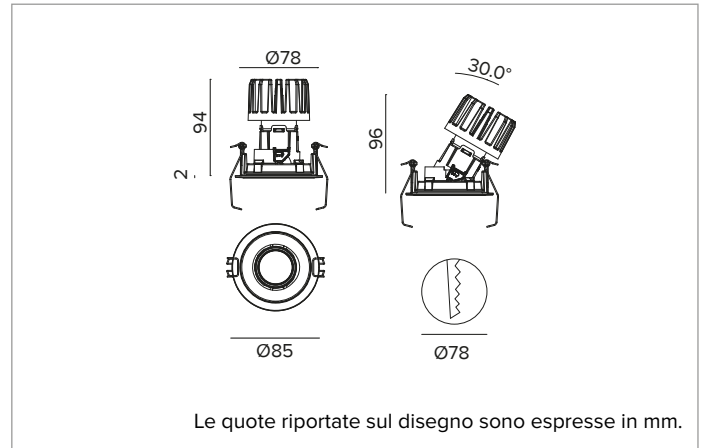

1T8819EL | CTEVO ARCHITECTURAL 78

Proiettore da incasso orientabile a LED in versione trim

	3000K	H(m)	D(m)	Emax(lx)		
	Ra90		27°			
	Fixture Power	13W	1	0.48	4552	
	Source Flux	1606lm	2	0.95	1138	
	Fixture Flux	1147lm	3	1.43	506	
	Efficacy	88lm/W	4	1.91	285	
TS1342	Imax=2835cd/klm	Imax	4552cd	5	2.38	182

CCT nominale: 3000K

Durata utile (L80/B10): >50000h tq +25°C

CARATTERISTICHE ILLUMINOTECNICHE

Versione FL - porta ottica stampato in plastica bianca con ottica di precisione in policarbonato metallizzato, filtro olografico diffondente e anello cut off in silicene nero. UGR<19 (EN 12464-1).

Porta ottica stampato in plastica bianca e dissipatore in pressofusione di alluminio di colore nero. Cover di colore bianco. Orientabilità del corpo ottico fino a 30° sul piano verticale, con blocco meccanico del puntamento (con accesso dal controsoffitto), e di 358° su quello orizzontale. Versione trim con anello integrato bianco.